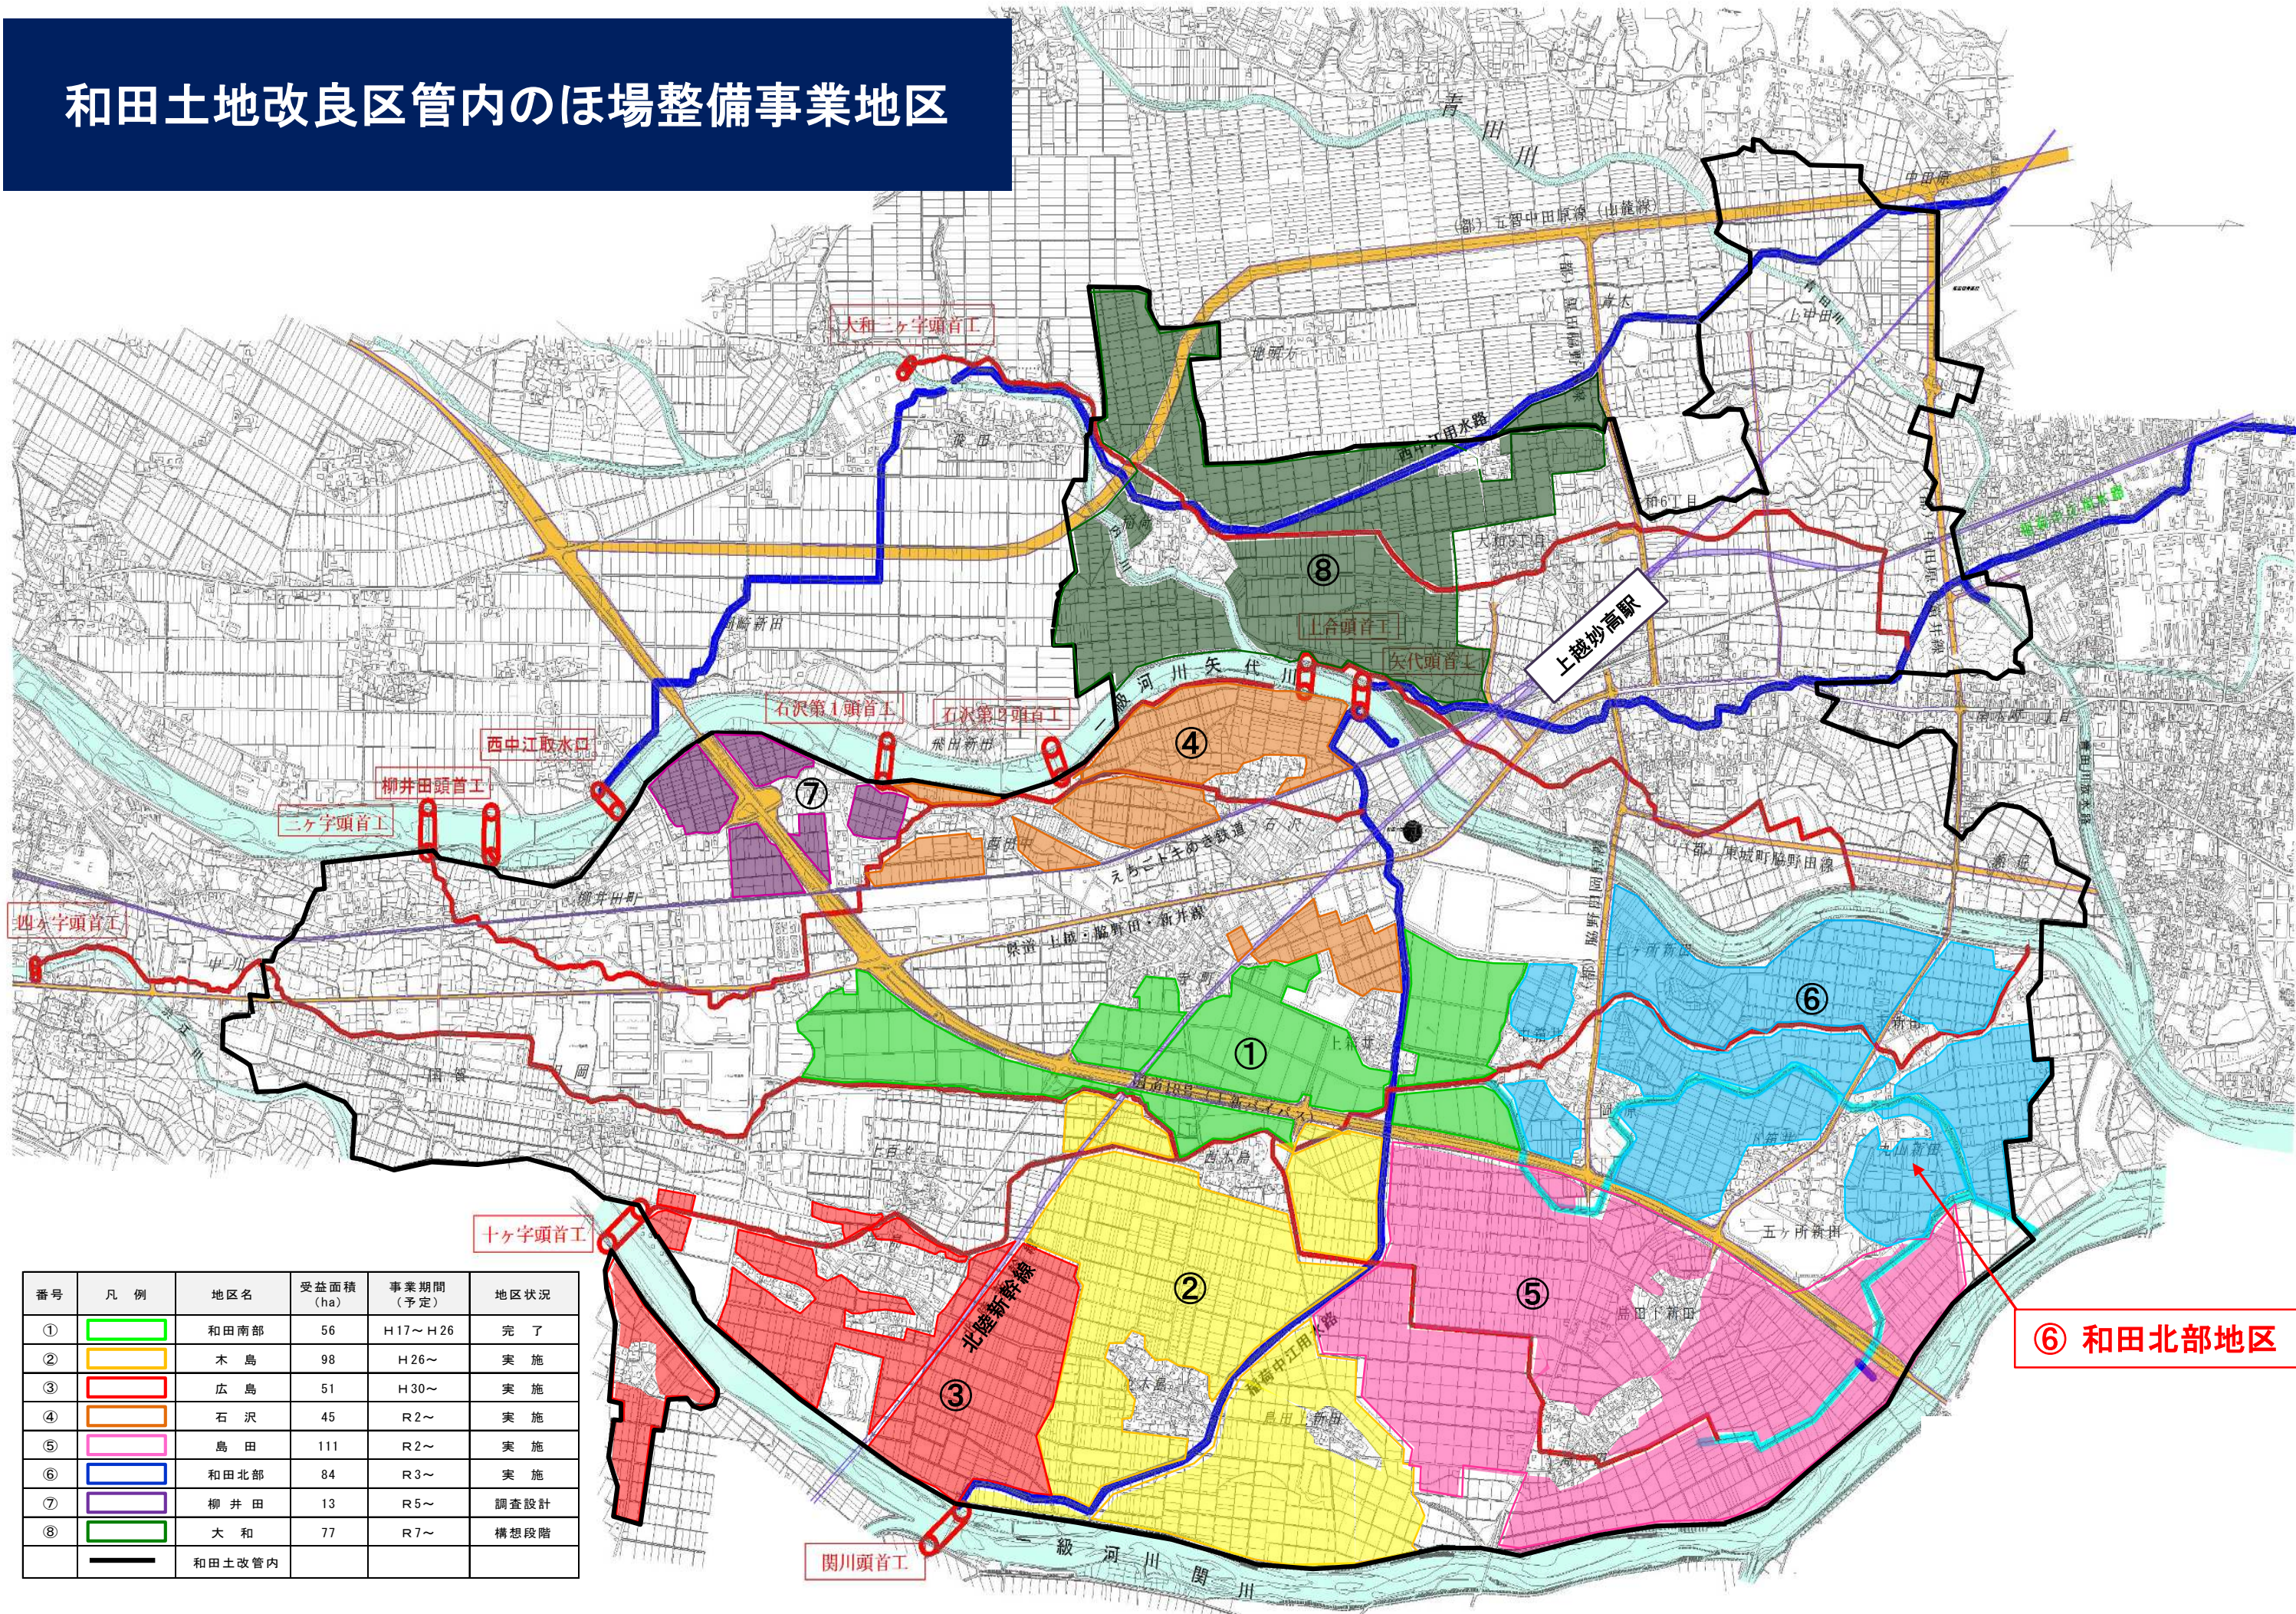

和田土地改良区管内のほ場整備事業地区

⑥ 和田北部地区